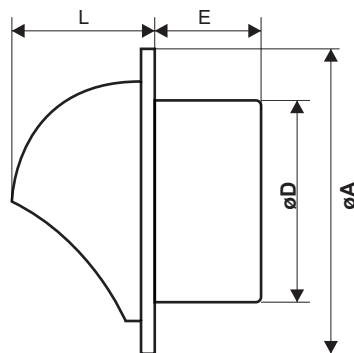

3. Pop up drain

4. Bell trap

5. ABS body trap

Item code	Neck $\varnothing D$ (mm)	Face $\varnothing A$ (mm)	E	L
VT50	50	120	43	60
VT60	55	80	25	30
VT70	68	120	34	55
Vt80	75	120	30	50
VT100	98	140	37	63
VT110	97	150	33	64
VT150	145	170	48	82
VT160	155	190	47	95
VT180	175	220	55	105
VT200	195	225	50	100
VT250	245	325	64	145
VT300	295	325	60	155